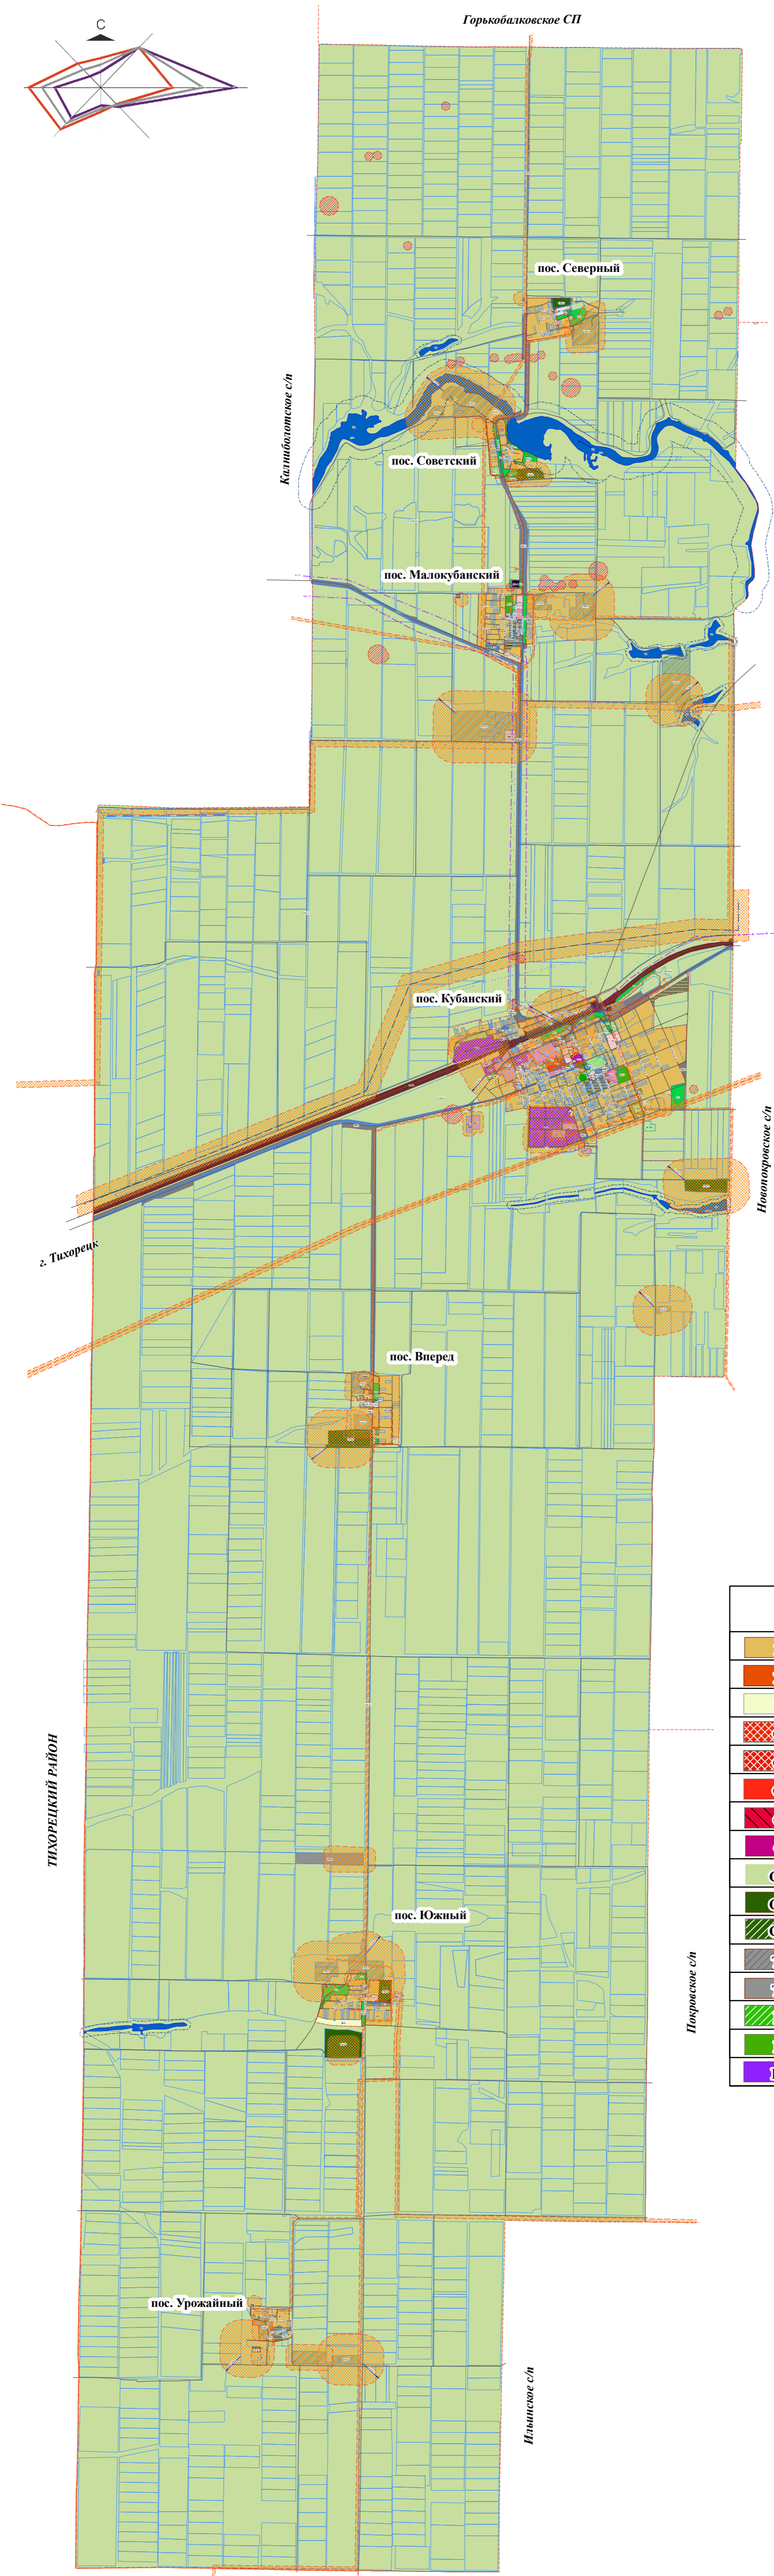

Карта градостроительного зонирования территории (с нанесенными зонами с особыми условиями использования территории) Кубанского сельского поселения муниципального образования Новопокровский район

Условные обозначения:

	Линия связи существующая
	Охранная зона водных объектов
	Охранная зона памятника монументального искусства
	Охранная зона памятника истории
	Граница земельных участков
	Проектируемые и существующие газопроводы
	Граница населенного пункта
	Граница Краснодарского края
	Граница муниципального образования Кубанское сельское поселение
	Оси автомобильных дорог
	Зоны с особыми условиями использования территории
	Охранная зона памятника архитектуры
	Охранная зона памятника археологии

Договор № 48 от 02.04.2018 г.					
Проект внесения изменений в правила землепользования и застройки Кубанского сельского поселения муниципального образования Новопокровский район					
Изм.	Колуч.	Лист	№ док.	Подп.	Дата
Директор	Сударевская Н.М.				
Карта градостроительного зонирования территории (с нанесенными зонами с особыми условиями использования территории) Кубанского сельского поселения муниципального образования Новопокровский район				Статия	Лист
Карта градостроительного зонирования территории (с нанесенными зонами с особыми условиями использования территории) Кубанского сельского поселения				КГЗ	1
Муниципальное образование Новопокровский район				Листов	4
				000 "Земгеопроект"	