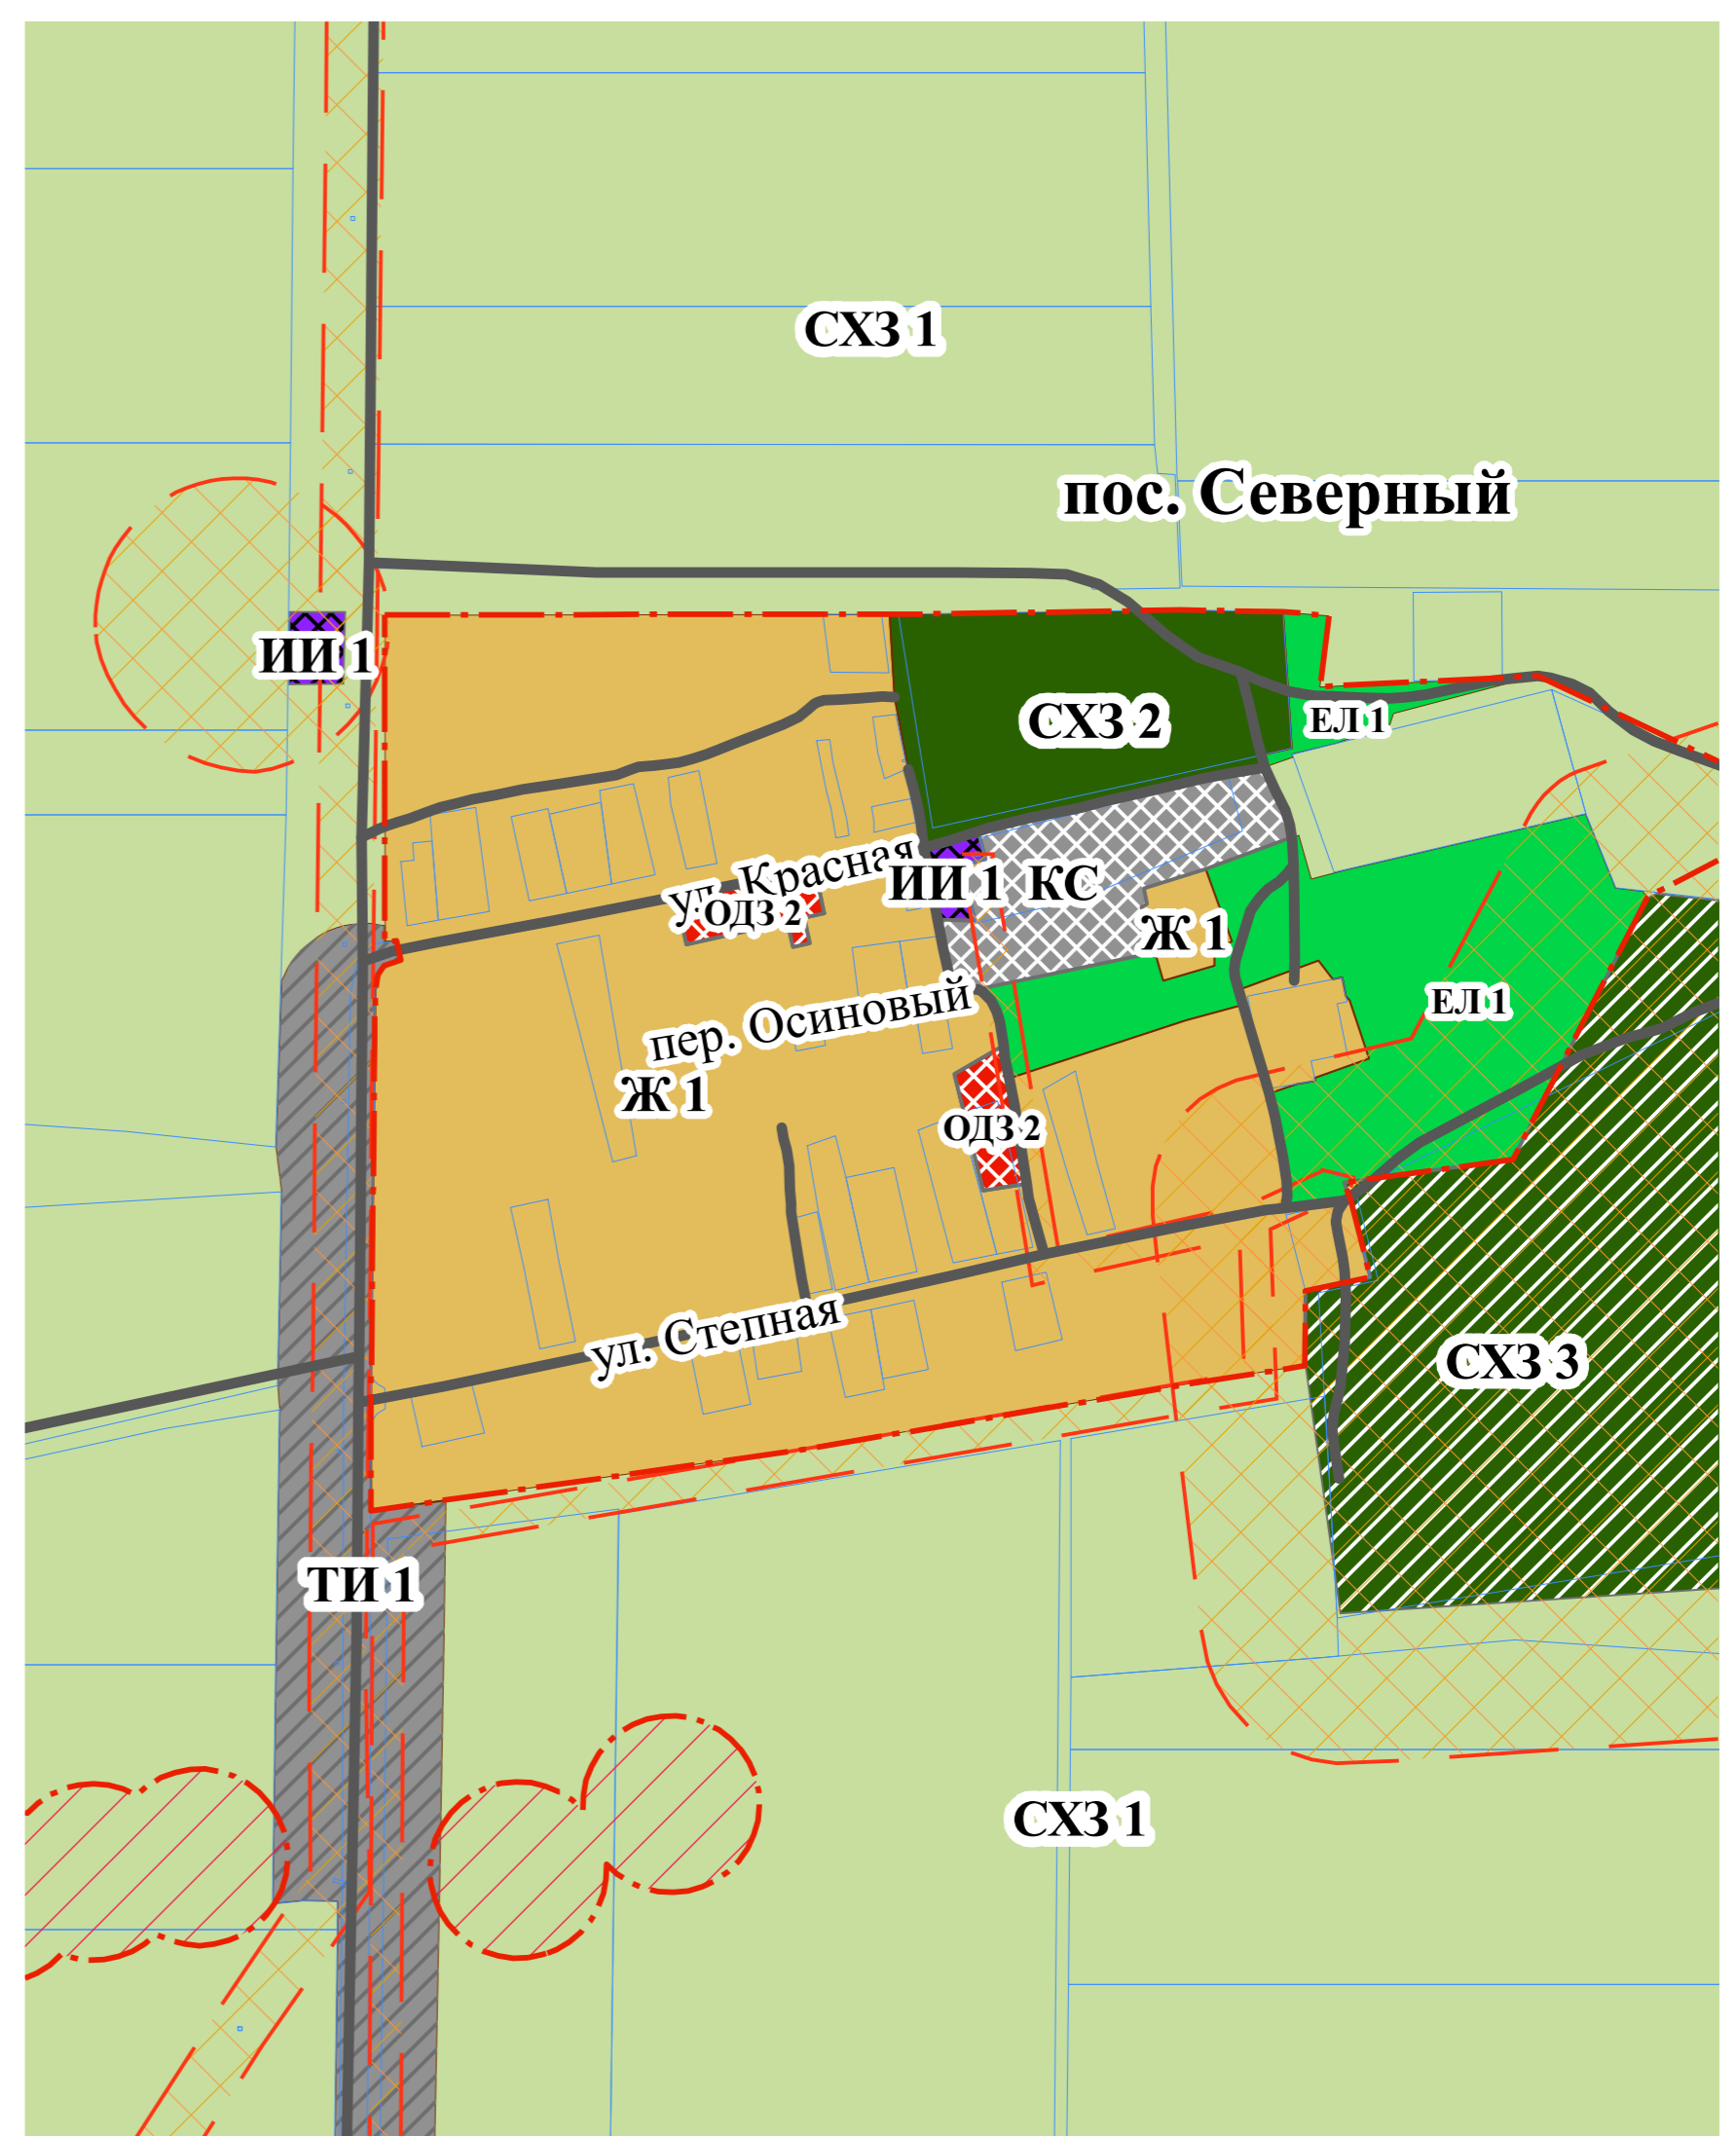

Карта градостроительного зонирования территории пос. Малокубанский, пос. Советский, пос. Северный (с нанесенными зонами с особыми условиями использования территории) Кубанского сельского поселения муниципального образования Новопокровский район

Условные обозначения:	
	Линия связи существующая
	Охранная зона водных объектов
	Охранная зона памятника монументального искусства
	Охранная зона памятника истории
	Граница земельных участков
	Проектируемые и существующие газопроводы
	Граница населенного пункта
	Граница Краснодарского края
	Граница муниципального образования Кубанское сельское поселение
	Оси автомобильных дорог
	Зоны с особыми условиями использования территории
	Охранная зона памятника архитектуры
	Охранная зона памятника археологии

Договор № 48 от 02.04.2018 г.					
Проект внесения изменений в правила землепользования и застройки Кубанского сельского поселения муниципального образования Новопокровский район					
Изм.	Колуч.	Лист	№ док.	Подп.	Дата
Директор	Суряевская Н.М.				
Карта градостроительного зонирования территории (с нанесенными зонами с особыми условиями использования территории) Кубанского сельского поселения муниципального образования Новопокровский район				Стадия	Лист
Карта градостроительного зонирования территории пос. Малокубанский, пос. Советский, пос. Северный (с нанесенными зонами с особыми условиями использования территории) Кубанского сельского поселения. Условные обозначения				КГЗ	3
№ 15/000				Листов	4
				ООО "Земгеопроект"	