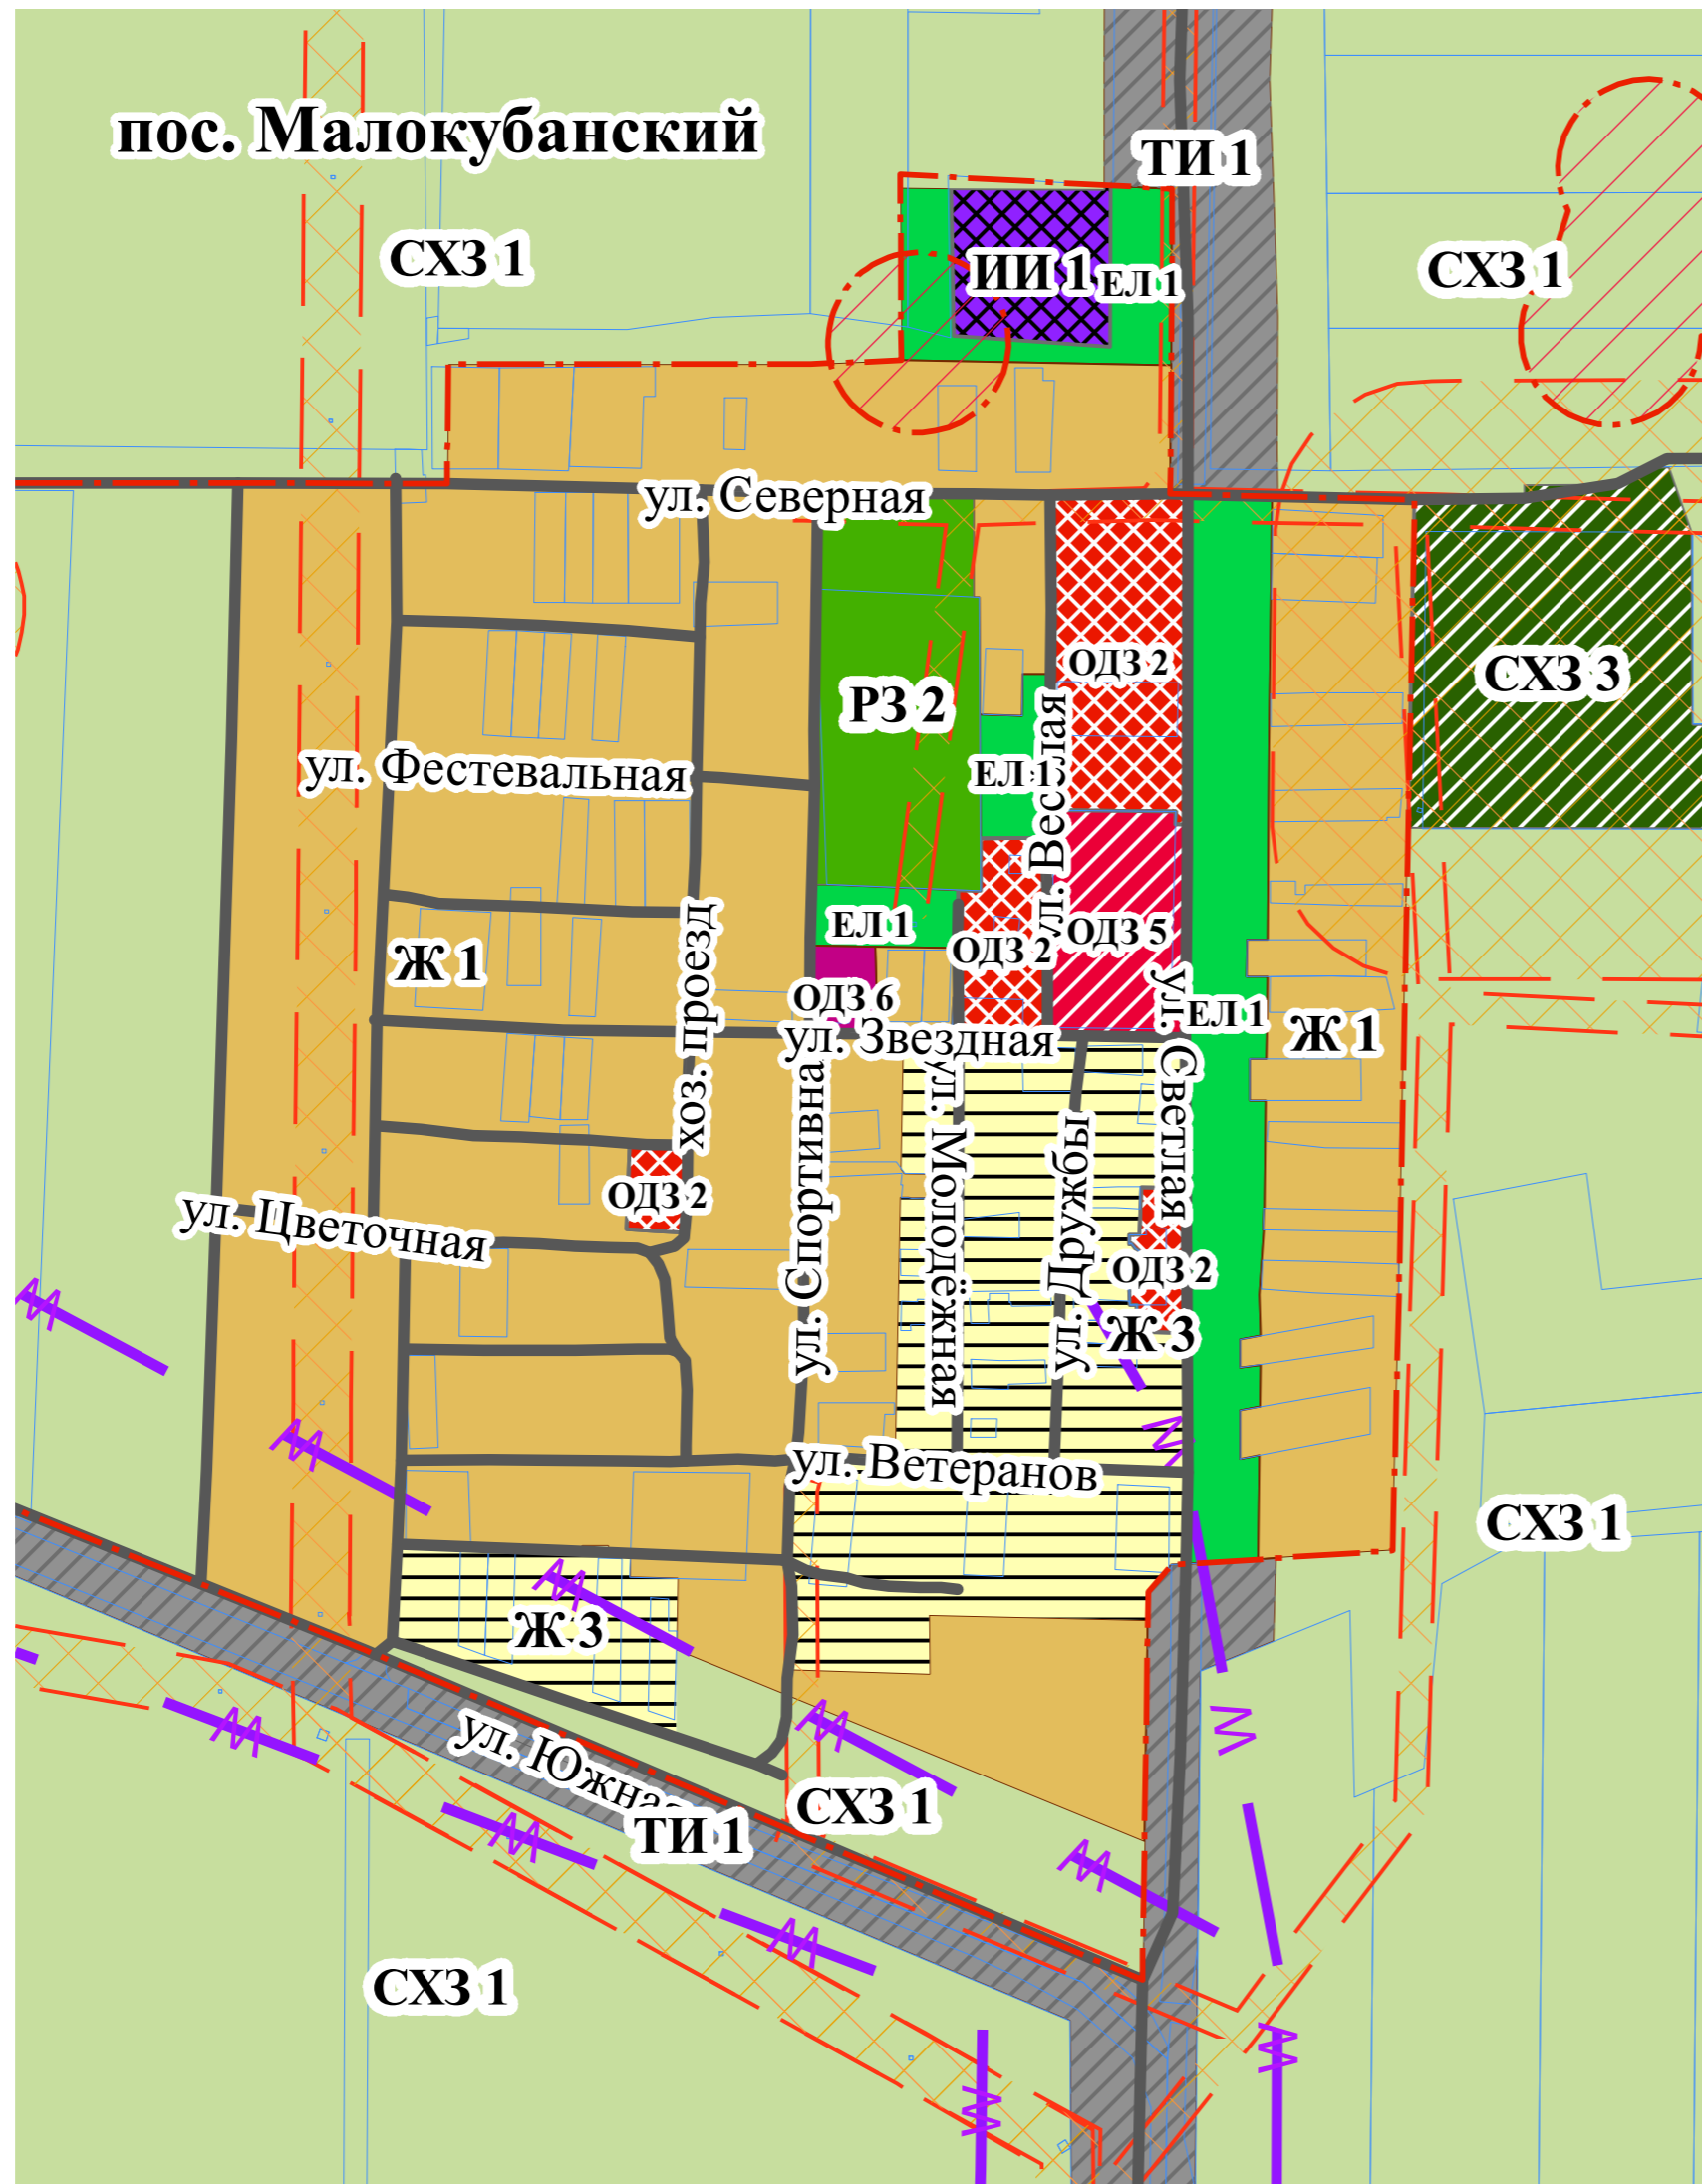

Карта градостроительного зонирования территории пос. Малокубанский, пос. Советский, пос. Северный (с нанесенными зонами с особыми условиями использования территории) Кубанского сельского поселения муниципального образования Новопокровский район

Условные обозначения:	
	Линия связи существующая
	Охранная зона водных объектов
	Охранная зона памятника монументального искусства
	Охранная зона памятника истории
	Граница земельных участков
	Проектируемые и существующие газопроводы
	Граница населенного пункта
	Граница Краснодарского края
	Граница муниципального образования Кубанское сельское поселение
	Оси автомобильных дорог
	Зоны с особыми условиями использования территории
	Охранная зона памятника архитектуры
	Охранная зона памятника археологии

Договор № 48 от 02.04.2018 г.					
Проект внесения изменений в правила землепользования и застройки Кубанского сельского поселения муниципального образования Новопокровский район					
Изм.	Колуч.	Лист	№ док.	Подп.	Дата
Директор	Суряевская Н.М.				
Карта градостроительного зонирования территории (с нанесенными зонами с особыми условиями использования территории) Кубанского сельского поселения муниципального образования Новопокровский район				Стадия	Лист
Карта градостроительного зонирования территории пос. Малокубанский, пос. Советский, пос. Северный (с нанесенными зонами с особыми условиями использования территории) Кубанского сельского поселения. Условные обозначения				КГЗ	3
№ 15/000				Листов	4
				ООО "Земгеопроект"	