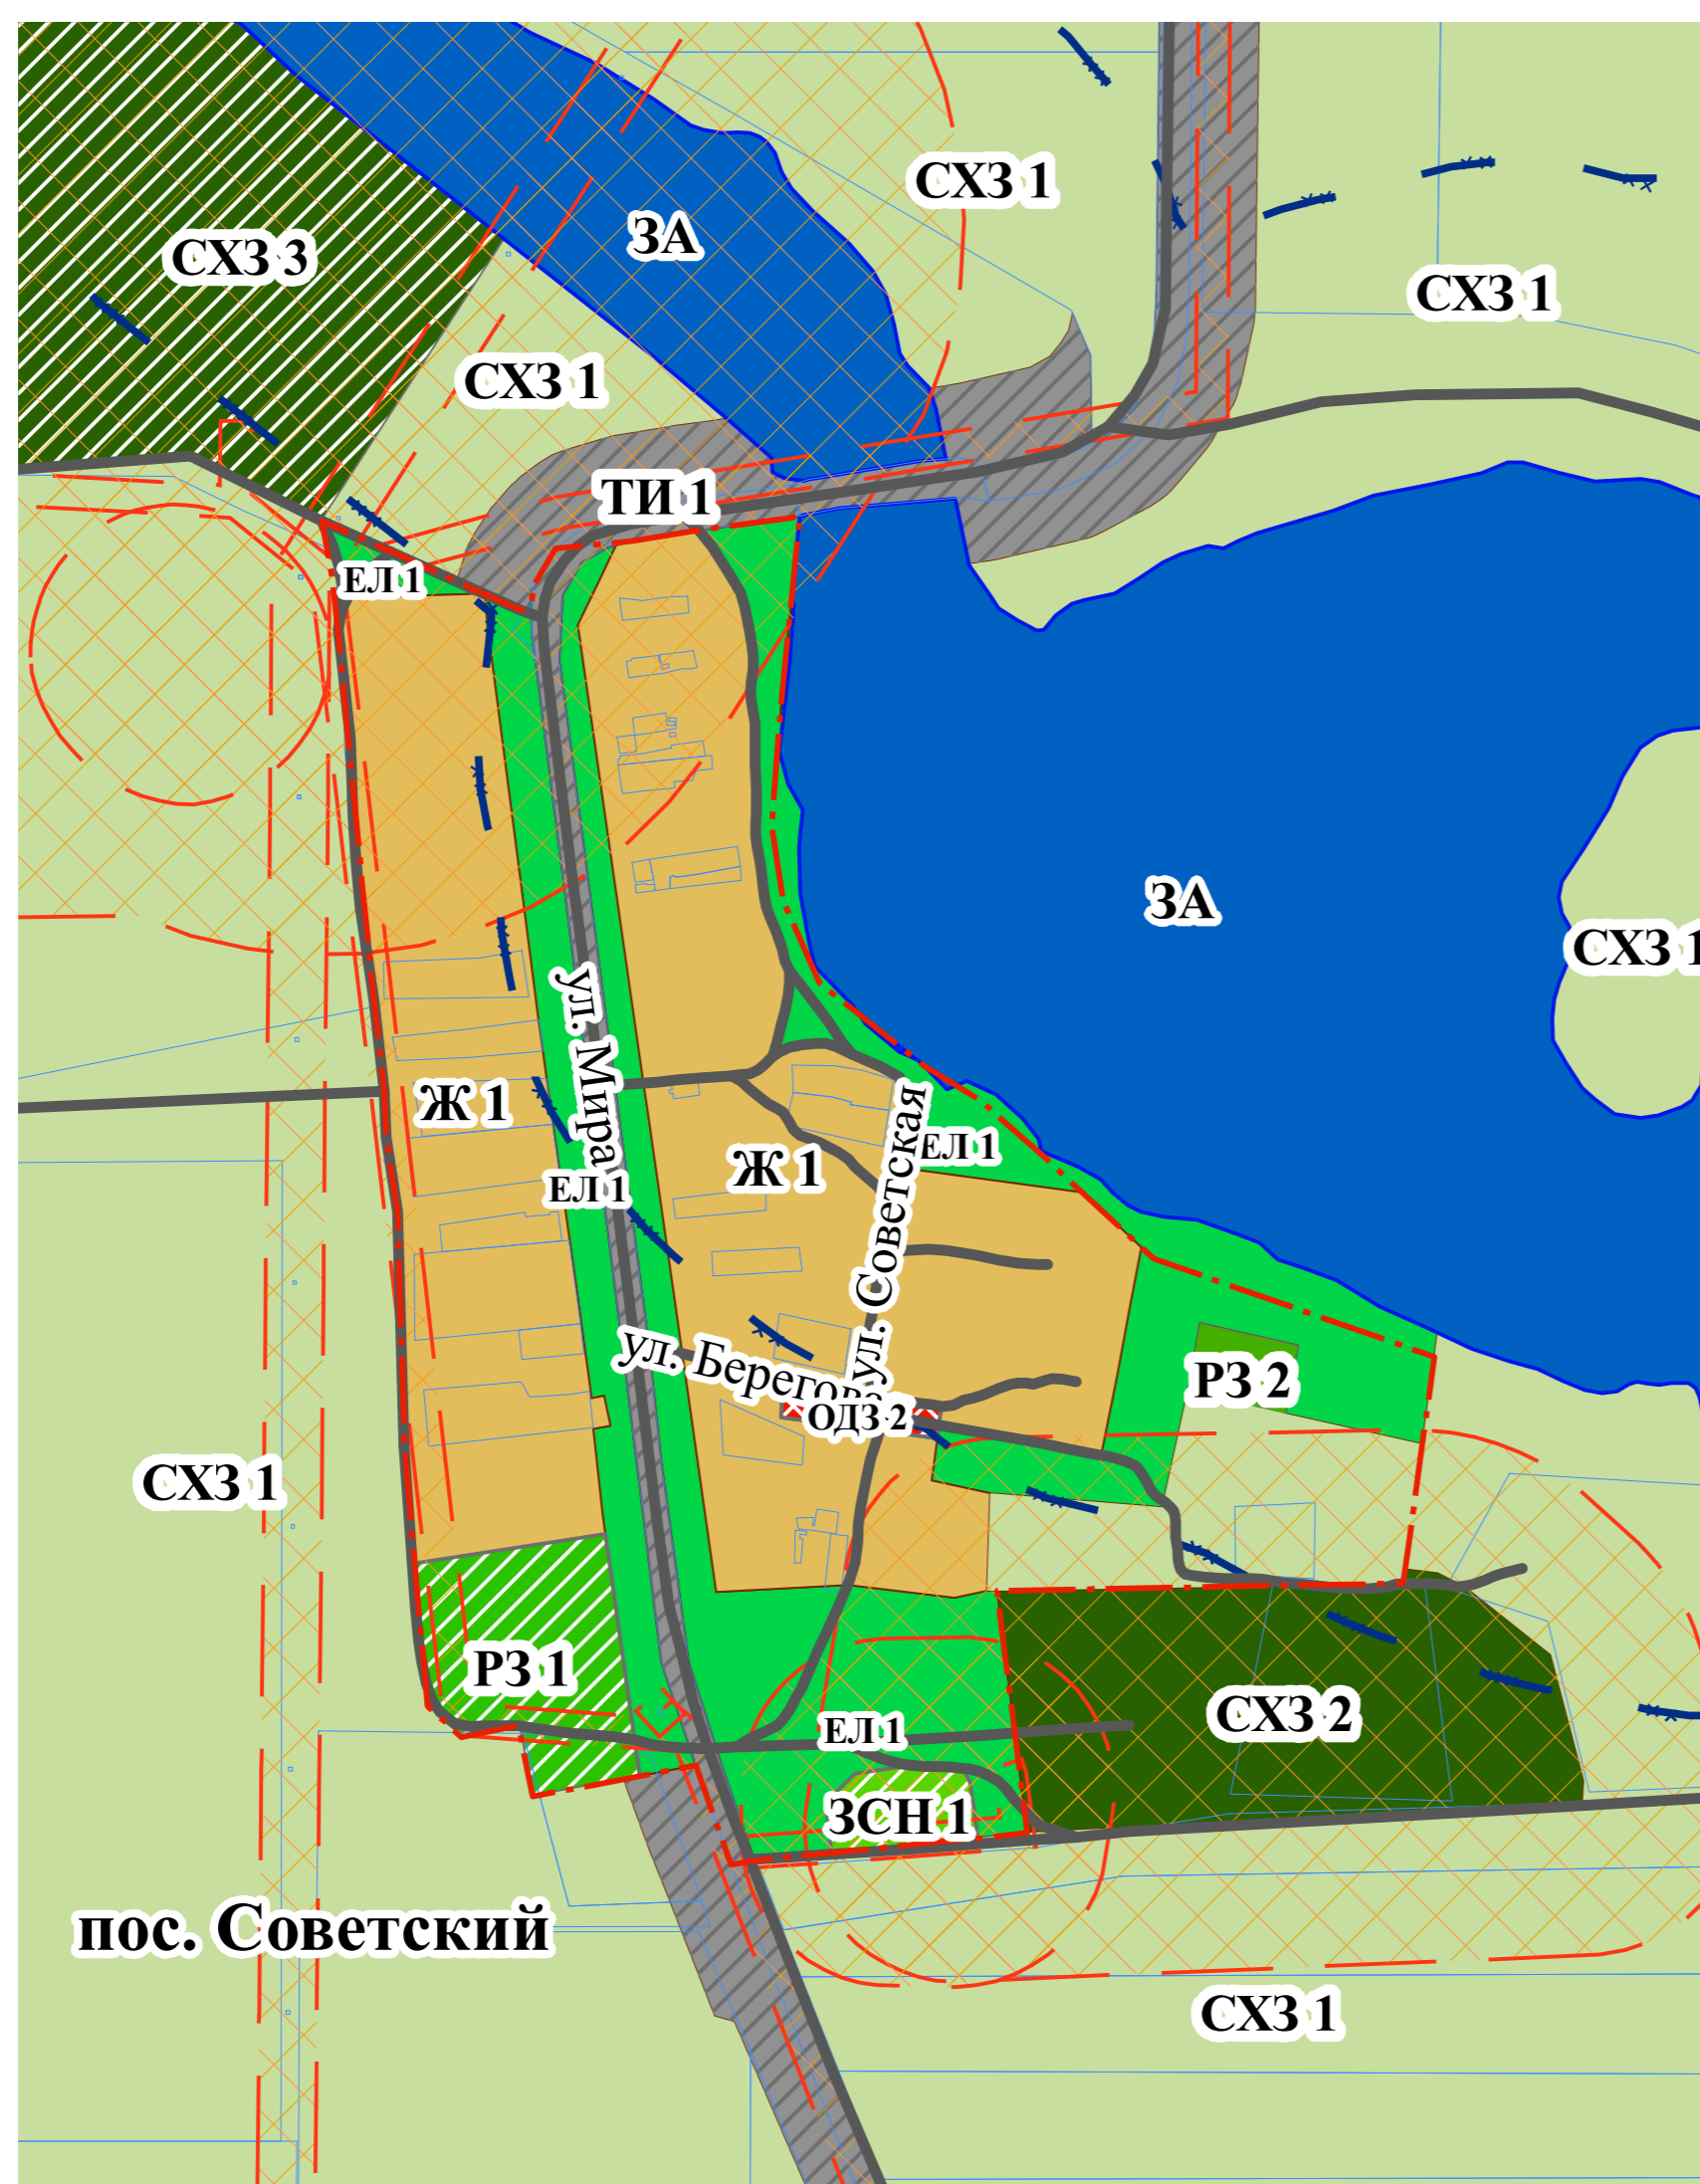

Карта градостроительного зонирования территории пос. Малокубанский, пос. Советский, пос. Северный (с нанесенными зонами с особыми условиями использования территории) Кубанского сельского поселения муниципального образования Новопокровский район

Условные обозначения:	
	Линия связи существующая
	Охранная зона водных объектов
	Охранная зона памятника монументального искусства
	Охранная зона памятника истории
	Граница земельных участков
	Проектируемые и существующие газопроводы
	Граница населенного пункта
	Граница Краснодарского края
	Граница муниципального образования Кубанское сельское поселение
	Оси автомобильных дорог
	Зоны с особыми условиями использования территории
	Охранная зона памятника архитектуры
	Охранная зона памятника археологии

Договор № 48 от 02.04.2018 г.					
Проект внесения изменений в правила землепользования и застройки Кубанского сельского поселения муниципального образования Новопокровский район					
Изм.	Колуч.	Лист	№ док.	Подп.	Дата
Директор	Суряевская Н.М.				
Карта градостроительного зонирования территории (с нанесенными зонами с особыми условиями использования территории) Кубанского сельского поселения муниципального образования Новопокровский район				Стадия	Лист
Карта градостроительного зонирования территории пос. Малокубанский, пос. Советский, пос. Северный (с нанесенными зонами с особыми условиями использования территории) Кубанского сельского поселения. Условные обозначения				КГЗ	3
№ 15/000				Листов	4
				ООО "Земгеопроект"	