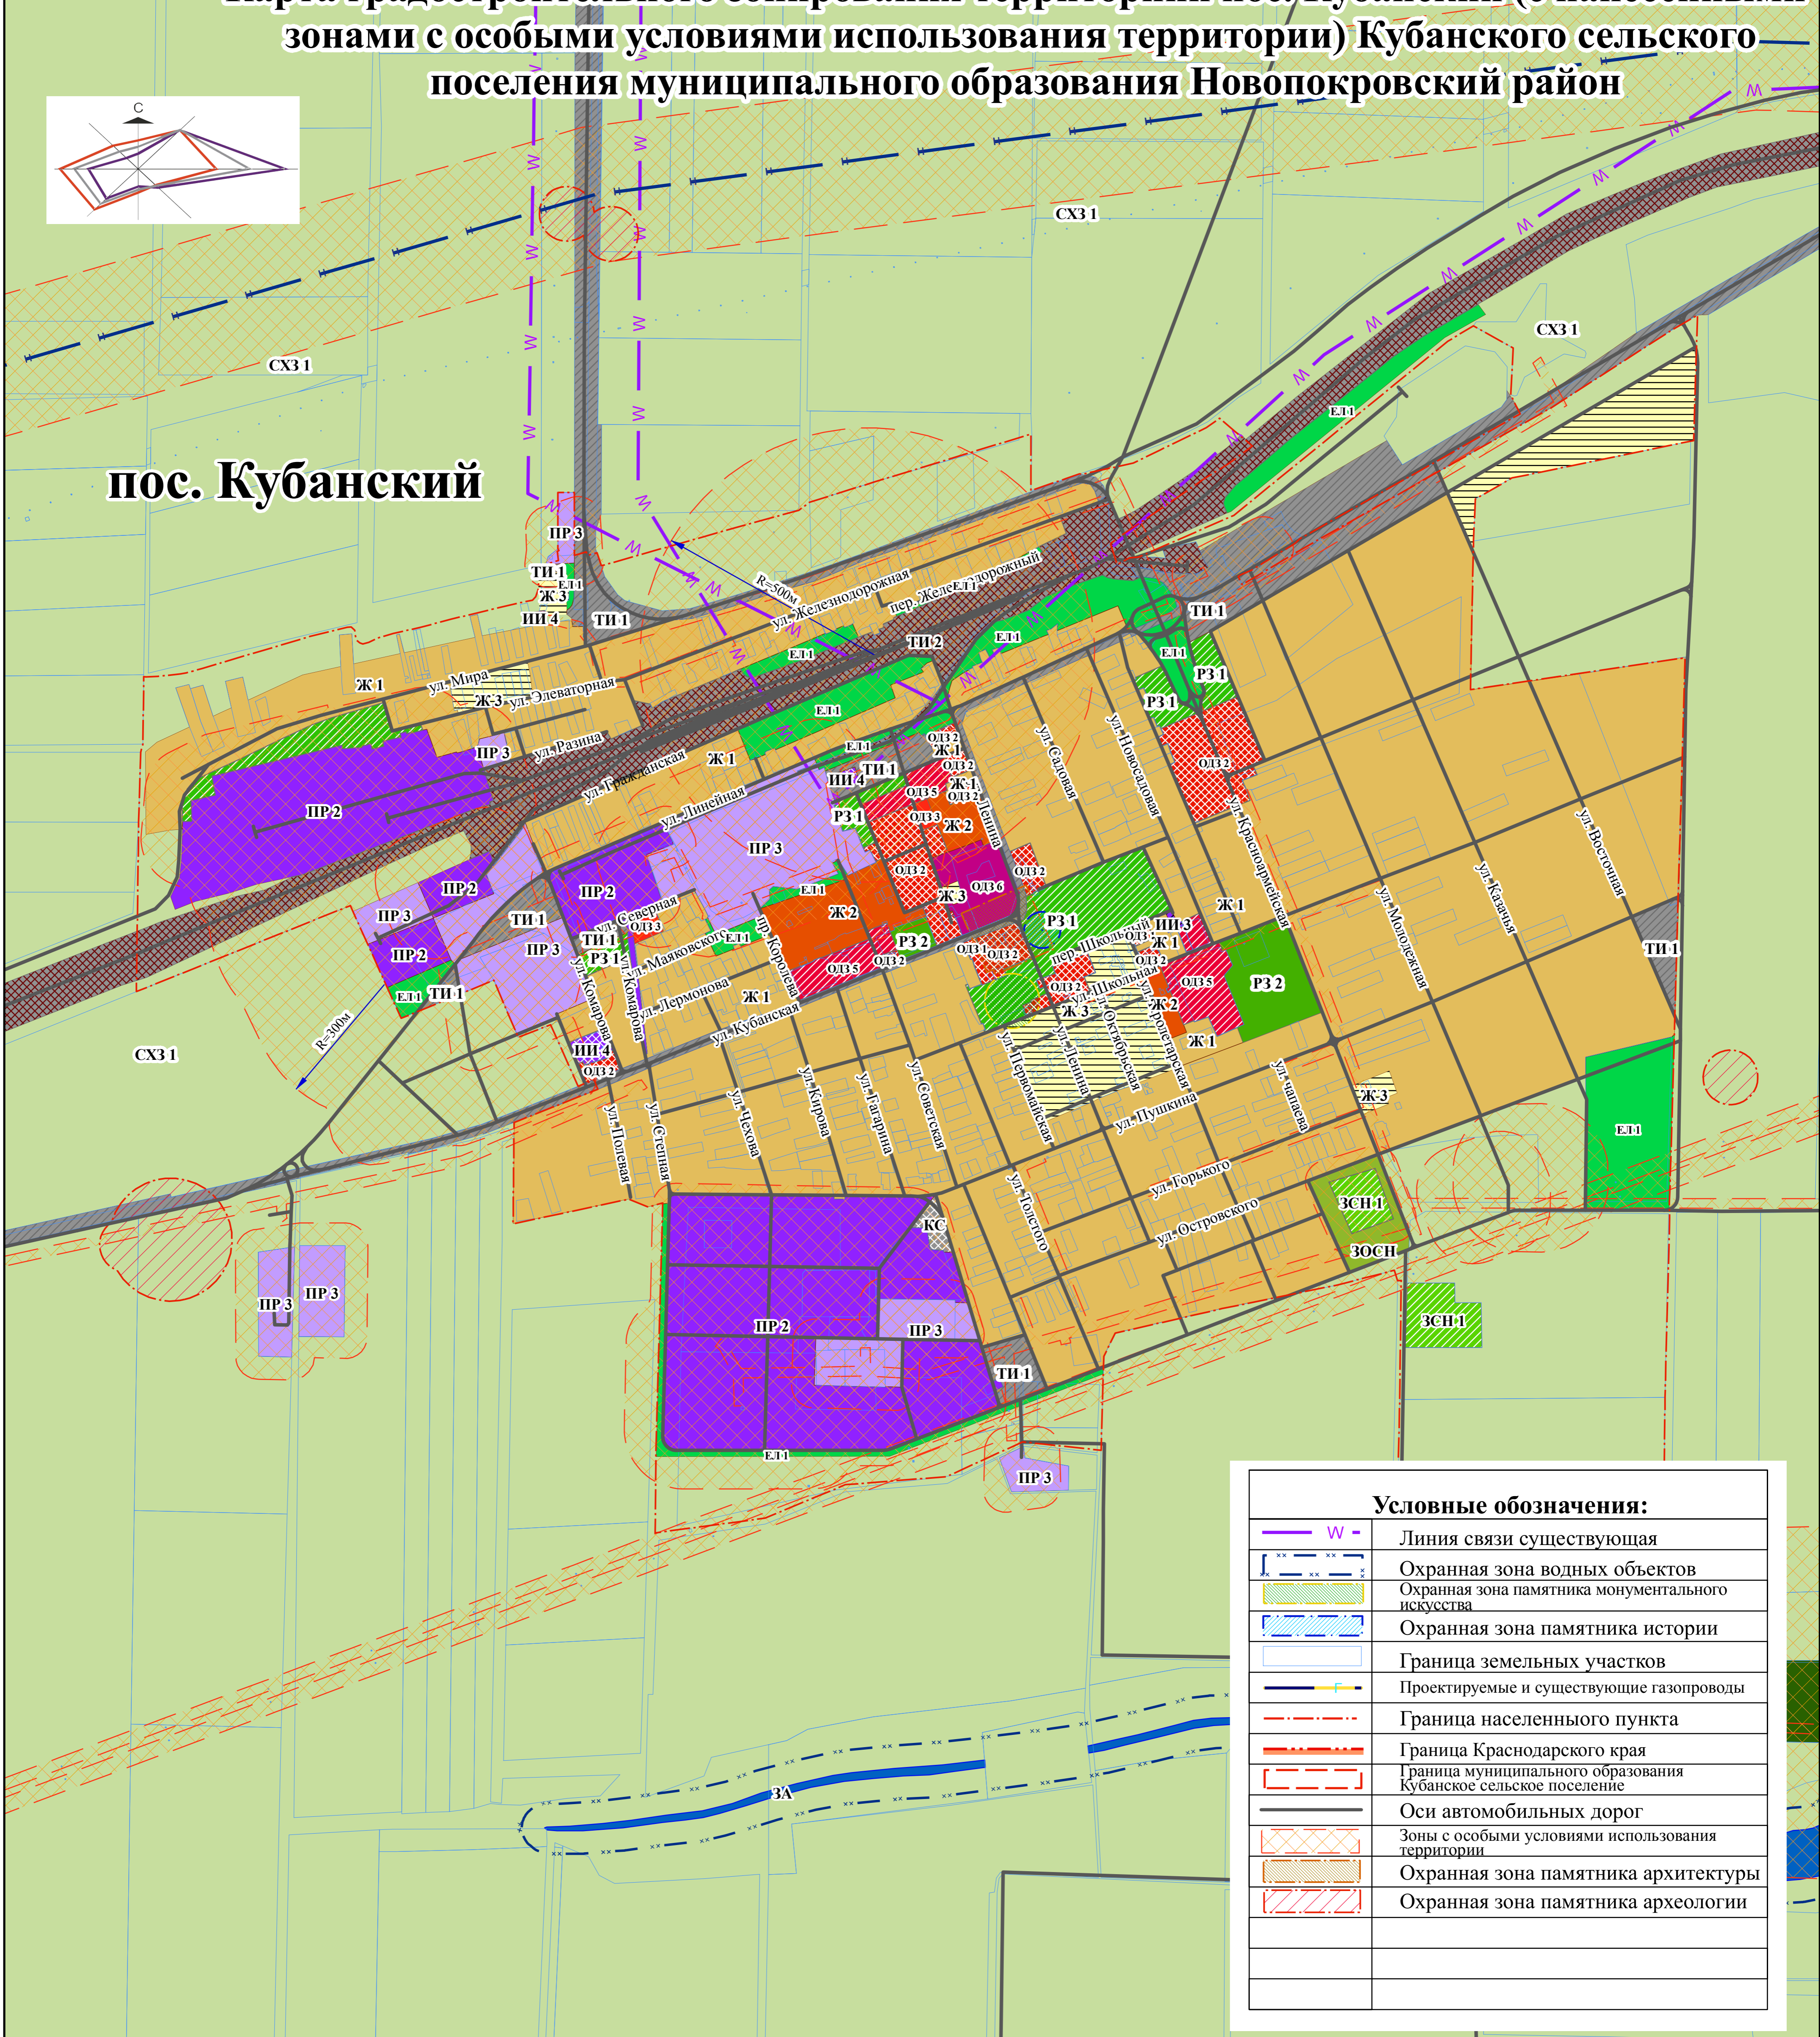

Карта градостроительного зонирования территории пос. Кубанский (с нанесенными зонами с особыми условиями использования территории) Кубанского сельского поселения муниципального образования Новопокровский район

пос. Кубанский

Условные обозначения:

	Линия связи существующая
	Охранная зона водных объектов
	Охранная зона памятника монументального искусства
	Охранная зона памятника истории
	Граница земельных участков
	Проектируемые и существующие газопроводы
	Граница населенного пункта
	Граница Краснодарского края
	Граница муниципального образования Кубанское сельское поселение
	Оси автомобильных дорог
	Зоны с особыми условиями использования территории
	Охранная зона памятника архитектуры
	Охранная зона памятника археологии

R=500

Договор № 48 от 02.04.2018 г.				
Проект внесения изменений в правила землепользования и застройки Кубанского сельского поселения муниципального образования Новопокровский район				
Изм.	Колуч.	Лист	№ док.	Подп.
Директор	Суряевская Н.М.			
Карта градостроительного зонирования территории пос. Кубанского сельского поселения муниципального образования Новопокровский район			Статус	Лист
Карта градостроительного зонирования территории пос. Кубанского сельского поселения муниципального образования Новопокровский район			КГЗ	1
000 "Земгеопроект"			Листов	4